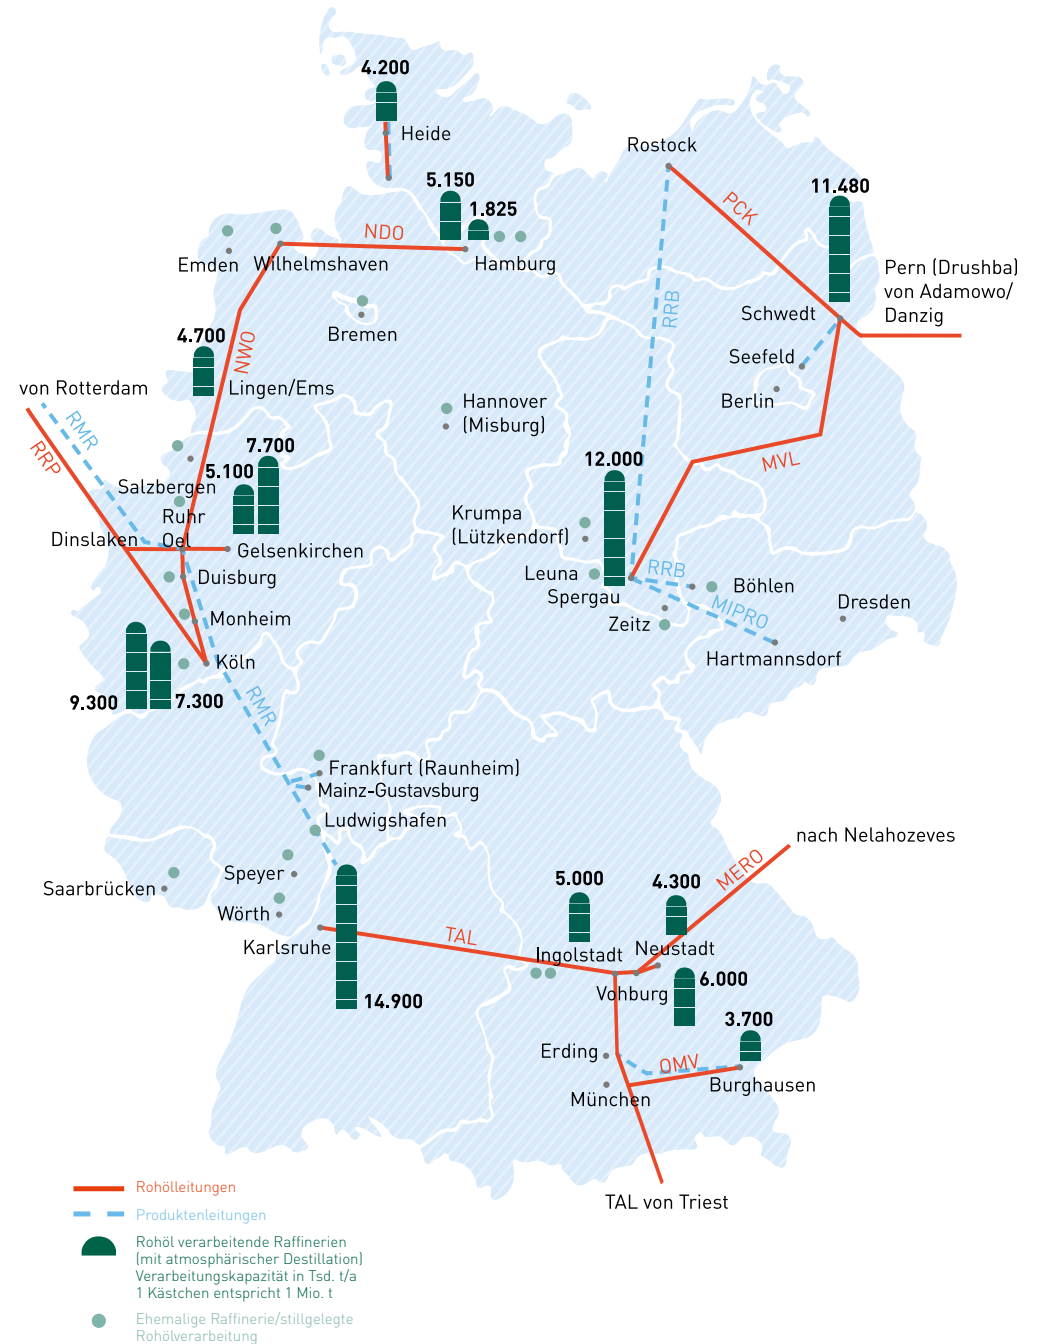

RAFFINERIEEN UND PIPELINES IN DEUTSCHLAND

Bayernoil Raffineriegesellschaft mbH
Raffineriestraße 100, 93333 Neustadt

BP Raffinerie Lingen
Raffineriestraße 1, 49808 Lingen (Ems)

Gunvor Raffinerie Ingolstadt GmbH
Essostraße 1, 85092 Kösching

Rheinland Raffinerie Werk Süd
Ludwigshafener Straße 1, 50389 Wesseling

Ruhr Oel GmbH
Pawiker Straße 30, 45896 Gelsenkirchen

TOTAL Raffinerie Mitteldeutschland GmbH
Maienweg 1, 06237 Leuna

MERO Germany GmbH
Mittleuropäische Rohölleitung
MERO-Weg 1, 85088 Vohburg

NWO Nord-West Oelleitung GmbH
Zum Ölhafen 207, 26384 Wilhelmshaven

RMR Rhein-Main-Rohrleitungstransportgesellschaft mbH
Godorfer Hauptstraße 186, 50997 Köln

RRB Dow Pipeline Gesellschaft mbH & Co. KG
Rohstoffpipeline Rostock-Böhlen
Werkstraße 1, 04564 Böhlen

RRP N.V. Rotterdam-Rijn Pijpleiding Maatschappij
Butaanweg 215, NL-3196 KC Rotterdam

TAL Deutsche Transalpine Oelleitung mbH
Paul-Wassermann-Straße 3, 81829 München

Detaillierte Informationen zu den Raffinerien und Mineralöföhrleitungen finden Sie im statistischen Teil und unter www.mww.de.